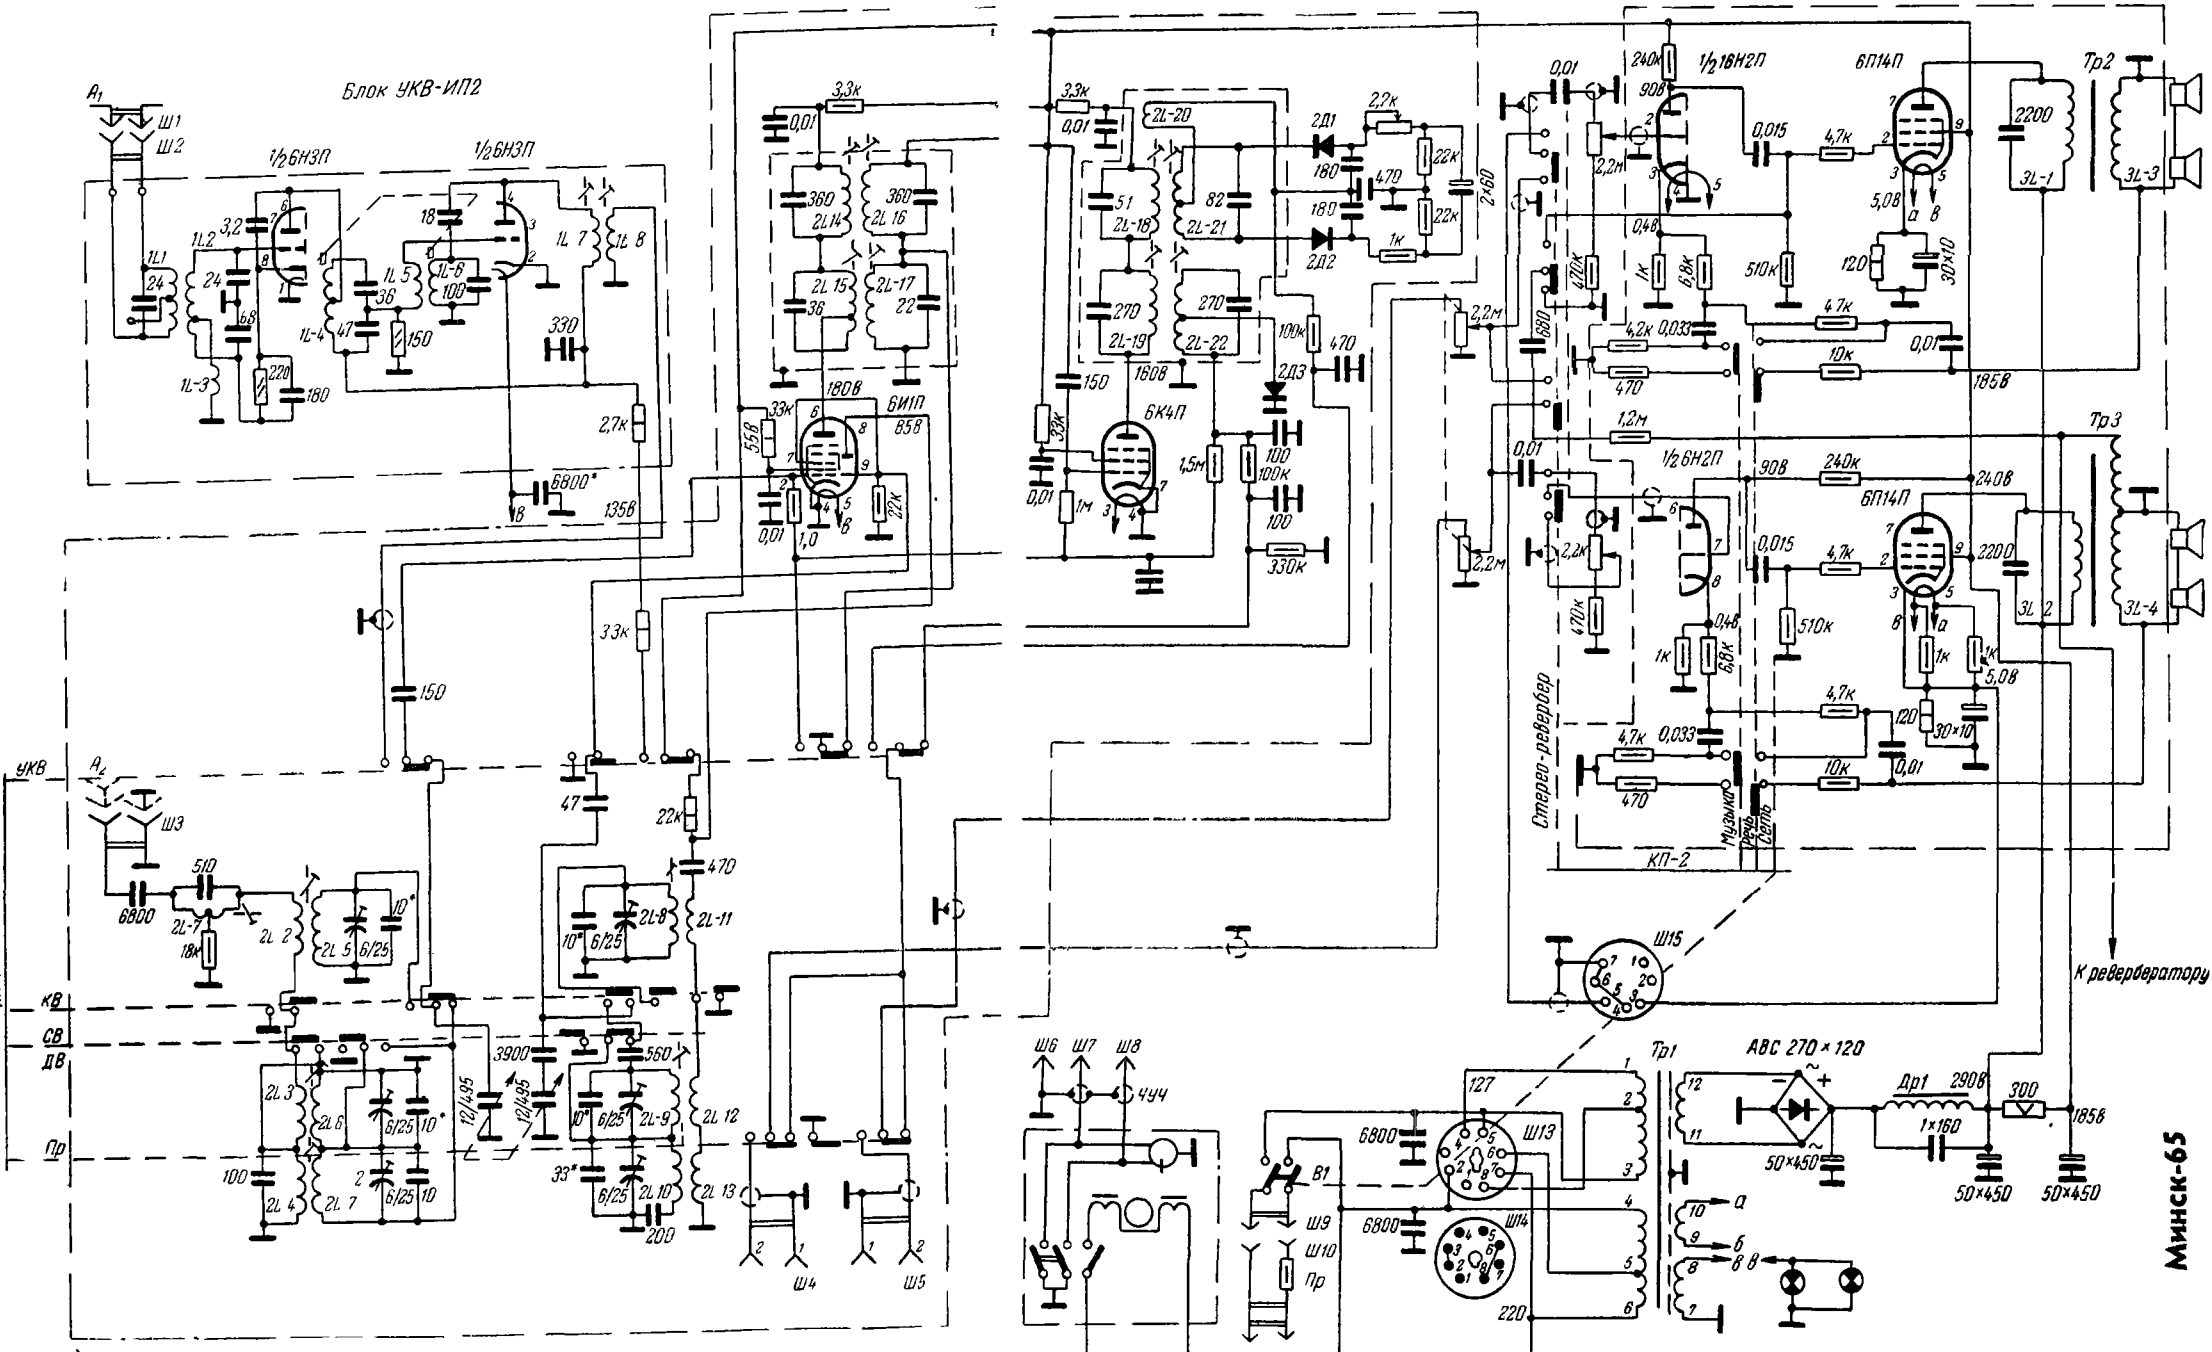

Блок УКВ-ИП2

$r_{нд} 4,85 кГц, 6,5 МГц$

Переключатель диапазонов в положении ДВ
 Тон-регистр в положении "музыка"
 Кнопка "Stereo-ревербер" в положении "Stereo"