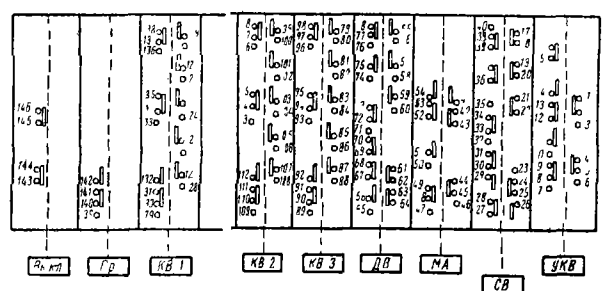

$f_{гр} 465 кГц и 6,5 МГц$

Переключатель диапазонов установлен в положение СВ  
 Переключатель антенны в положении "наружная антенна"  
 Тон регулятор выключен нажата кнопка "дальний прием"