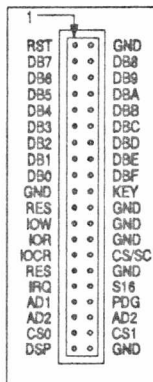

res. J24 J23 res. res. J20

zwora
zap.

J20		Drugi dysk w systemie dwudyskowym (Slave Drive).
J20		Pierwszy z dysków w systemie dwudyskowym lub jedyny dysk w systemie (Master in Dual or Single Drive System).
J23		Buforowanie zapisu włączone.
J23		Buforowanie zapisu wyłączone.
J24		Wybór Master/Slave dokonywany za pomocą zwory.
J24		Wybór Master/Slave dokonywany przez magistralę.

res.		Pozycja zarezerwowana przez producenta.
------	--	---